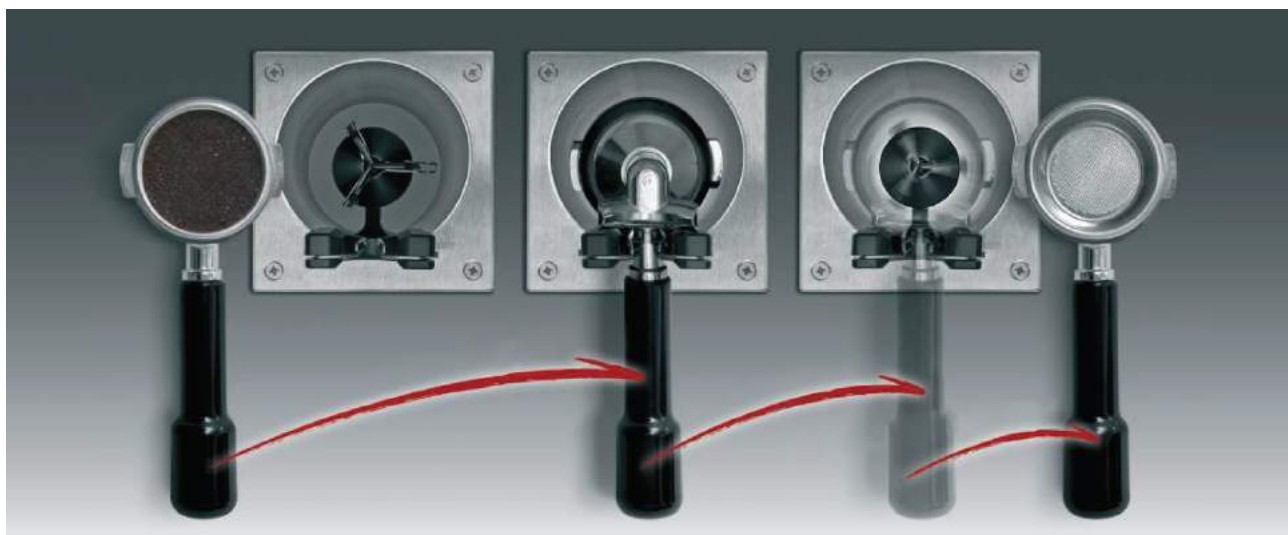

Pro Fondi

AKCIA

Čistič pák

Automatický čistič pák zabudovateľný do stola. Je šetrnejší k filtrom, optimalizuje čistenie a tým pomáha k lepšiemu espressu. Čistenie prebieha veľmi rýchlo, skracuje baristom čas potrebný na prípravu kávy.

Rozmery:

Výrobca : PRO FONDI

Kód: